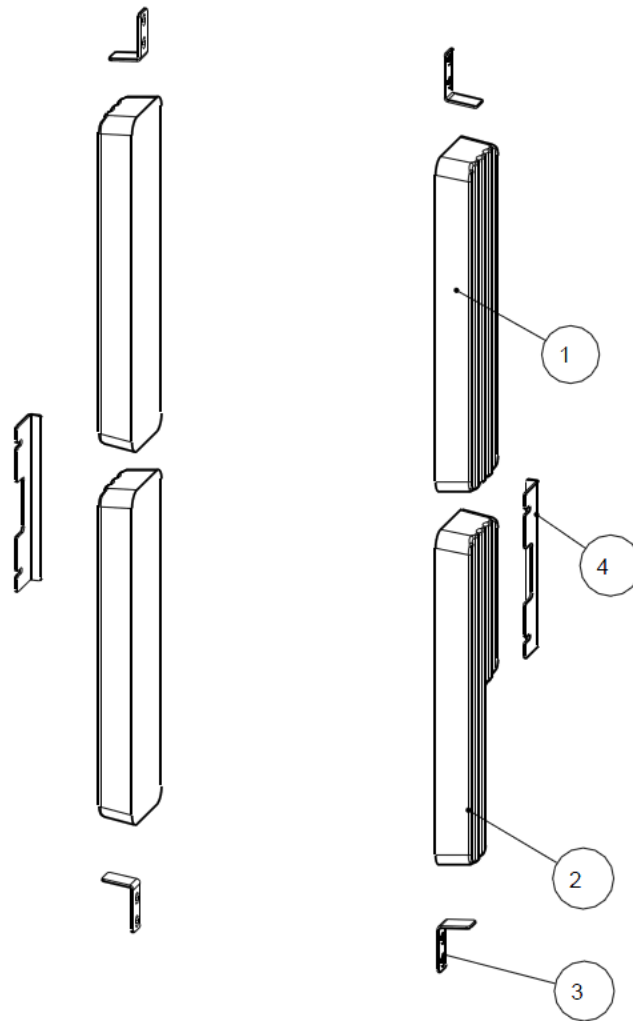

HMS komplett: **800008**

1	3	HMS Seitlich	728028	HMS	1.125	3.375
2	1	HMS Seitlich RM	728281	HMS	0.895	2.686
3	4	HMS Halterung oben/unten	728018-95	1.0038_elo-vz	0.004	0.030
4	2	HMS Halterung seitlich	728019-95	1.0038_elo-vz	0.019	0.152
Pos.	Stk.	Benennung	Zeichnungsnr. Artikelnr.	Werkstoff	Volumen [dm ³]	Masse [kg]

Montageanleitung

HMS Polly 2.0 / light

„Keramik/Speckstein“

AUSTRO
FLAMM

1)

2)

3)

Ausgabe: 12/2016