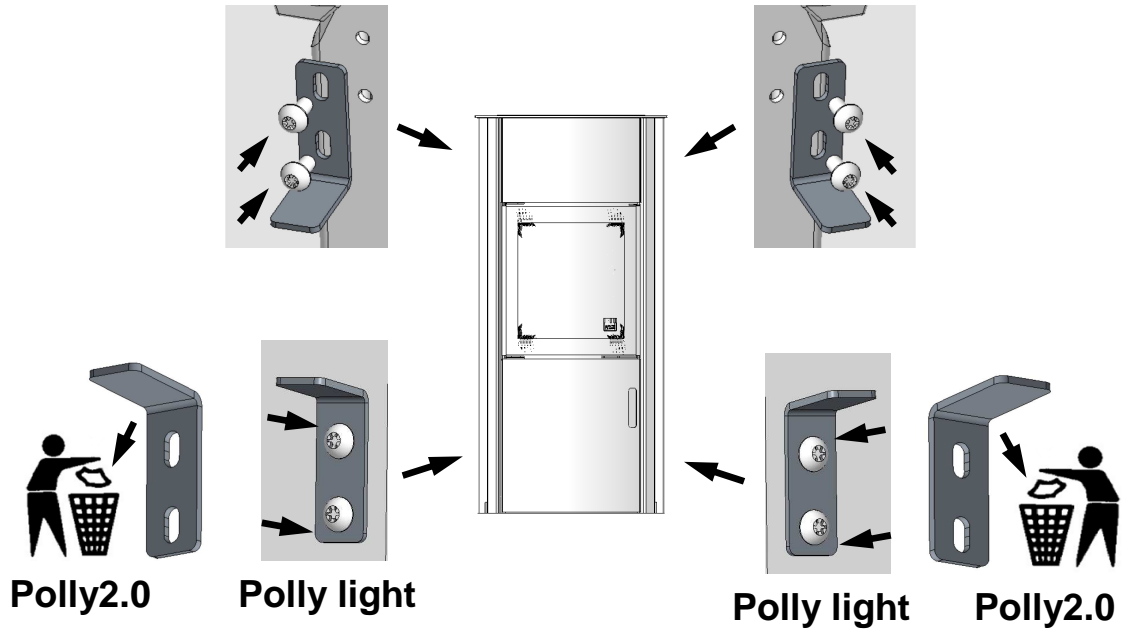

HMS komplett: **800008**

1	3	HMS Seitlich	728028	HMS	1.125	3.375
2	1	HMS Seitlich RM	728281	HMS	0.895	2.686
3	4	HMS Halterung oben/unten	728018-95	1.0038_elo-vz	0.004	0.030
4	2	HMS Halterung seitlich	728019-95	1.0038_elo-vz	0.019	0.152
Pos.	Stk.	Benennung	Zeichnungsnr. Artikelnr.	Werkstoff	Volumen [dm ³]	Masse [kg]

Montageanleitung

HMS Polly 2.0 / light

„Keramik/Speckstein“

AUSTRO
FLAMM

1)

2)

3)

Ausgabe: 12/2016