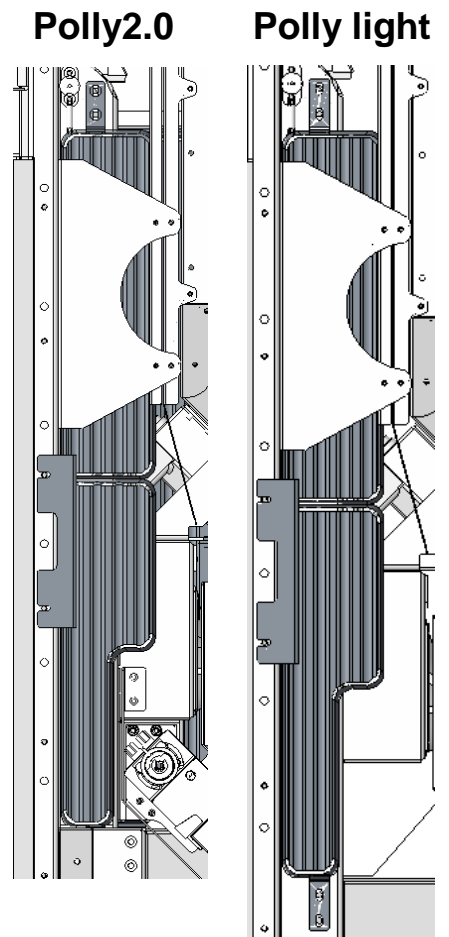

HMS komplett: **800008**

1	3	HMS Seitlich	728028	HMS	1.125	3.375
2	1	HMS Seitlich RM	728281	HMS	0.895	2.686
3	4	HMS Halterung oben/unten	728018-95	1.0038_elo-vz	0.004	0.030
4	2	HMS Halterung seitlich	728019-95	1.0038_elo-vz	0.019	0.152
Pos.	Stk.	Benennung	Zeichnungsnr. Artikelnr.	Werkstoff	Volumen [dm ³]	Masse [kg]

Montageanleitung

HMS Polly 2.0 / light

„Keramik/Speckstein“

AUSTRO
FLAMM

1)

2)

3)

Ausgabe: 12/2016